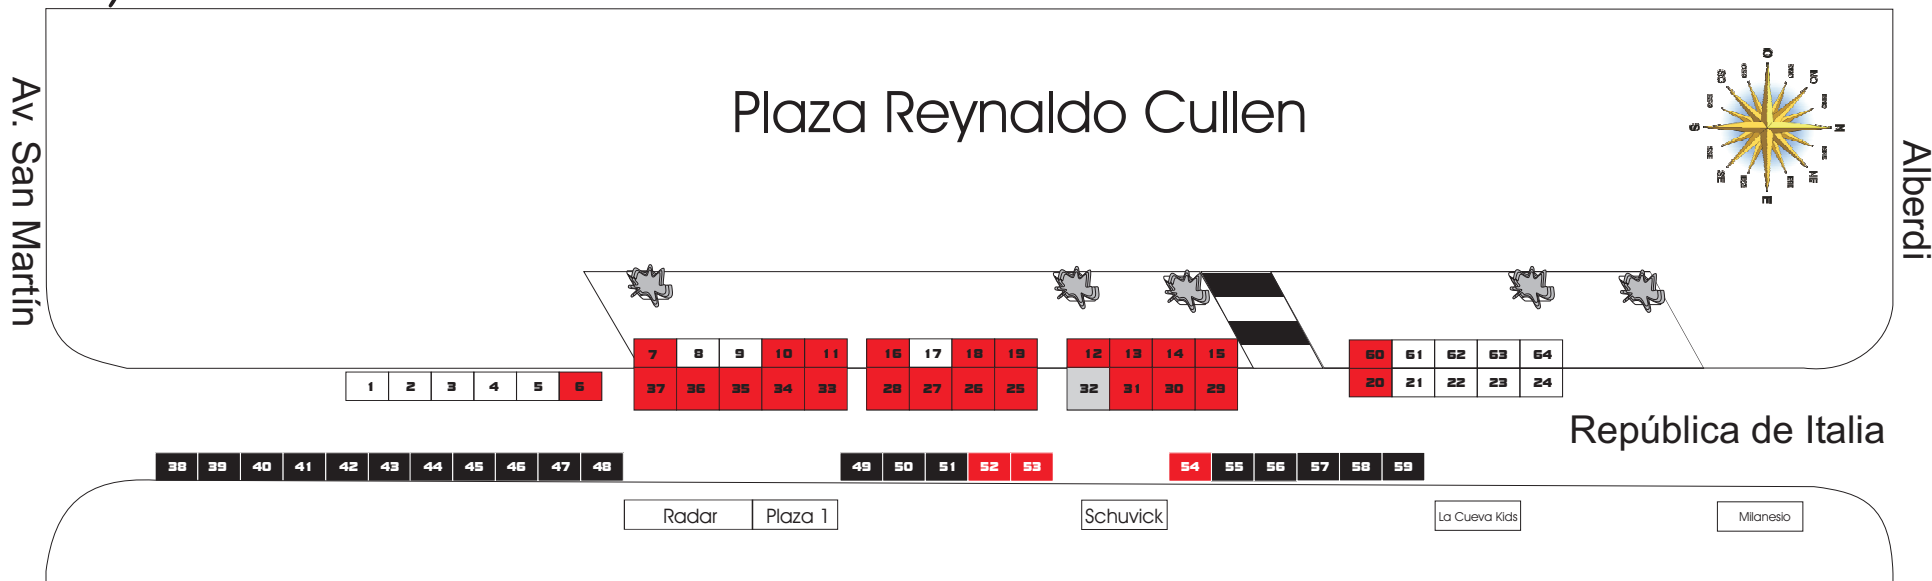

MUESTRA COMERCIAL FIESTA DEL FERROVIARIO LAGUNA PAIVA Y ZONA

12y 13 DE NOVIEMBRE DE 2010

República de Italia

- Radar
- Plaza 1
- Schuvick
- La Cueva Kids
- Milanesio

Costos de Stand:

- \$ 100.-
- \$ 150.-
- \$ 250

- | | |
|-----------------------------|-------------------------------|
| 6- Zuazquita | 27 Adriana Cordoba |
| 7- Eureka | 28 Demarchi Ana Maria |
| 10- Devil | 29 Dalostto Osvaldo |
| 11- Devil | 30 Perez Martin (Carpinteria) |
| 12- Donna | 31 Martin Moreyra |
| 13- Lujan Leiva (Tendencia) | 33 Remiro |
| 14- Centro | 34 Rossi Mariela |
| 15- Flecha Bus | 35 Radar |
| 16- Caminos | 36 Radar |
| 18- Lis Montibelli | 37 Bica |
| 19- Carlitos Martinez | 52 Fachini Daniela |
| 20- Micci | 53 Cecla 107 |
| 25- Carlos Martinez | 54 Bulacio |
| 26- Gabriela Amico | 60 Grimalt |